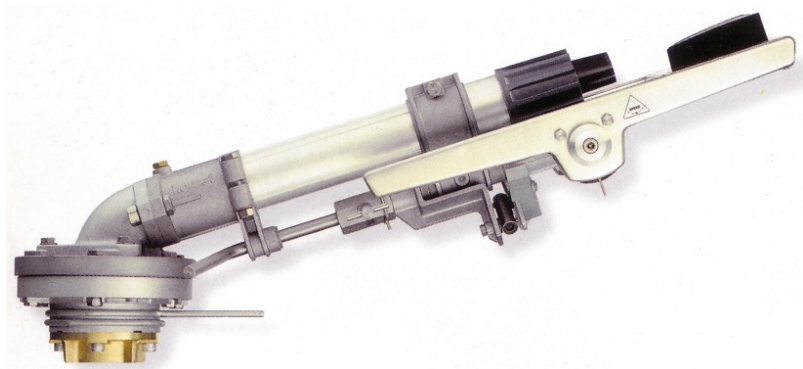

### **Système complet de rabattement de poussière :**

Pour carrières,

Manège à chevaux,

Industrie,

Terrils

### Canons d'arrosage :

Excellentes Performances

Vaste Champ d'Action

Souplesse d'utilisation

Retour Lent

Facilité d'emploi

Absence d'entretien

Réglage Automatique

Existe aussi en Système Vari-Angle

Avec Angle de jet variable.

Et en Spécial Eaux Usées

Trépieds et Supports pour Canons d'arrosage.

Arrosage avec canons à retour lent