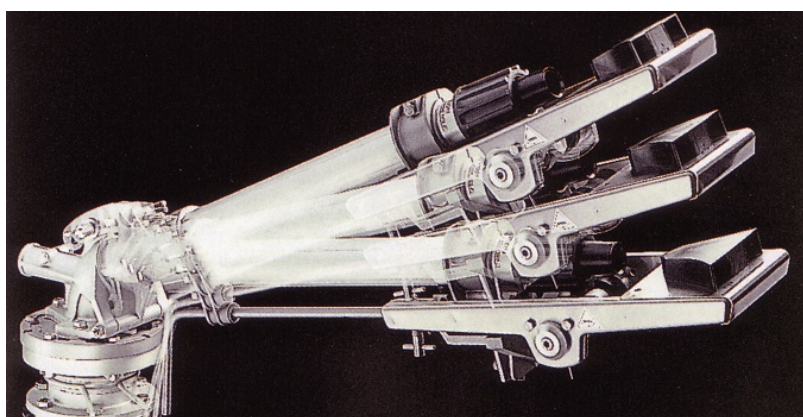

### **Système complet de rabattement de poussière :**

Pour carrières,

Manège à chevaux,

Industrie,

Terrils

### Canons d'arrosage :

Excellentes Performances

Vaste Champ d'Action

Souplesse d'utilisation

Retour Lent

Facilité d'emploi

Absence d'entretien

Réglage Automatique

Existe aussi en Système Vari-Angle

Avec Angle de jet variable.

Et en Spécial Eaux Usées

Trépieds et Supports pour Canons d'arrosage.

Arrosage avec canons à retour lent